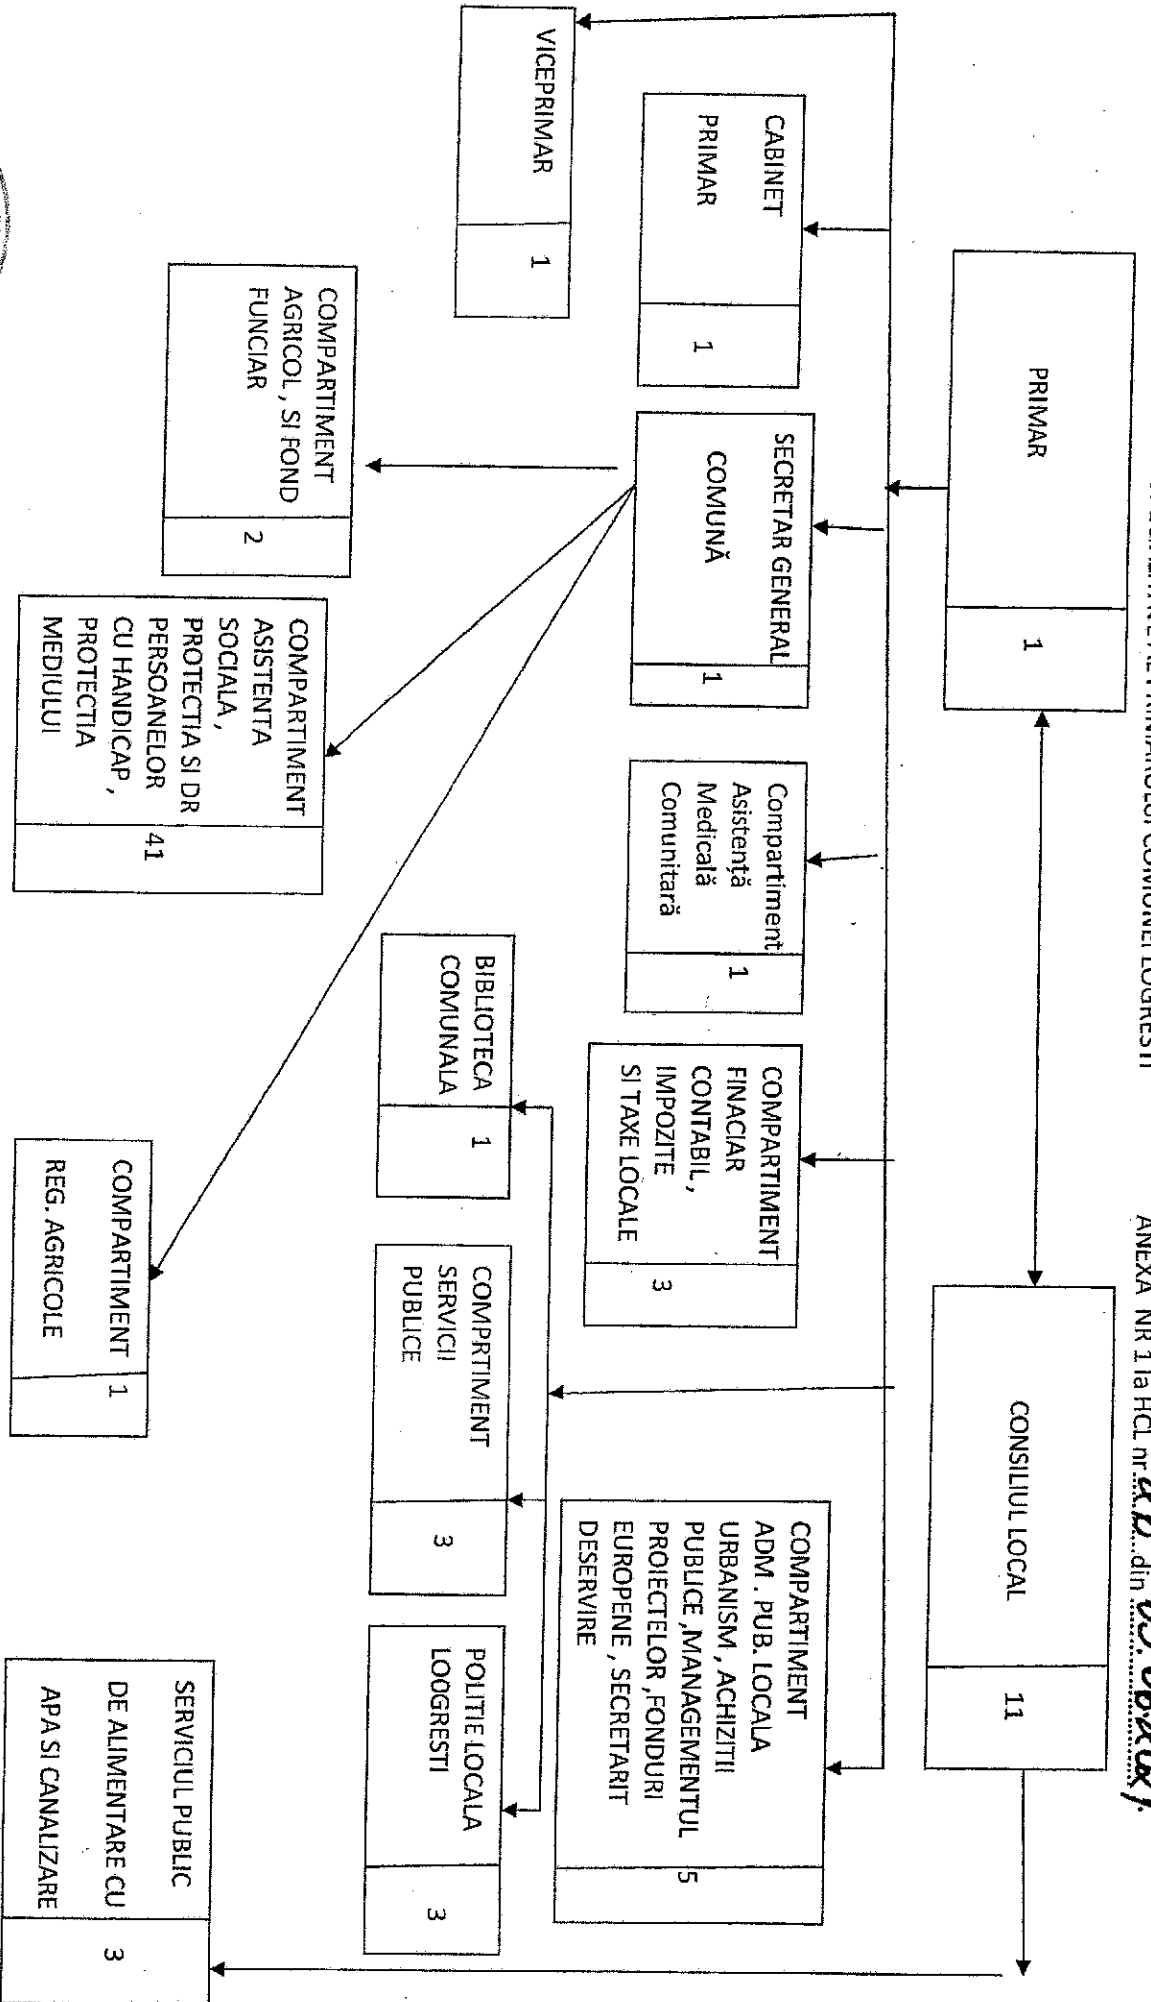

ORGANIGRAMA APARAT DE SPECIALITATE AL PRIMARULUI COMUNEI LOGRESTI

ANEXA NR.1 la HCL nr. 26 din 03.06.2021

SECRETAR GENERAL COMUNA

DINCA ARIADA